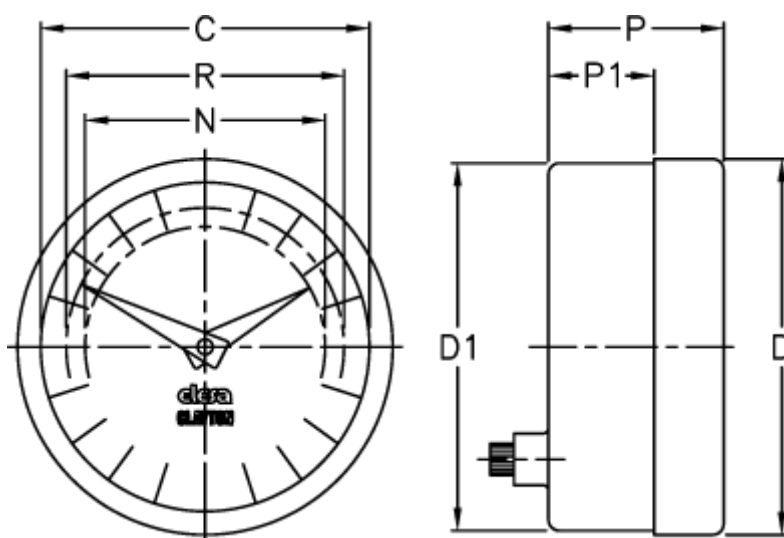

Varenummer: 2307074041
Beskrivelse: E+G Indikator
PA11-0016-D

Mål

C = 42
D = 49.8
d1 = 48.2
N = 30
P = 30
P1 = 23
R = 37